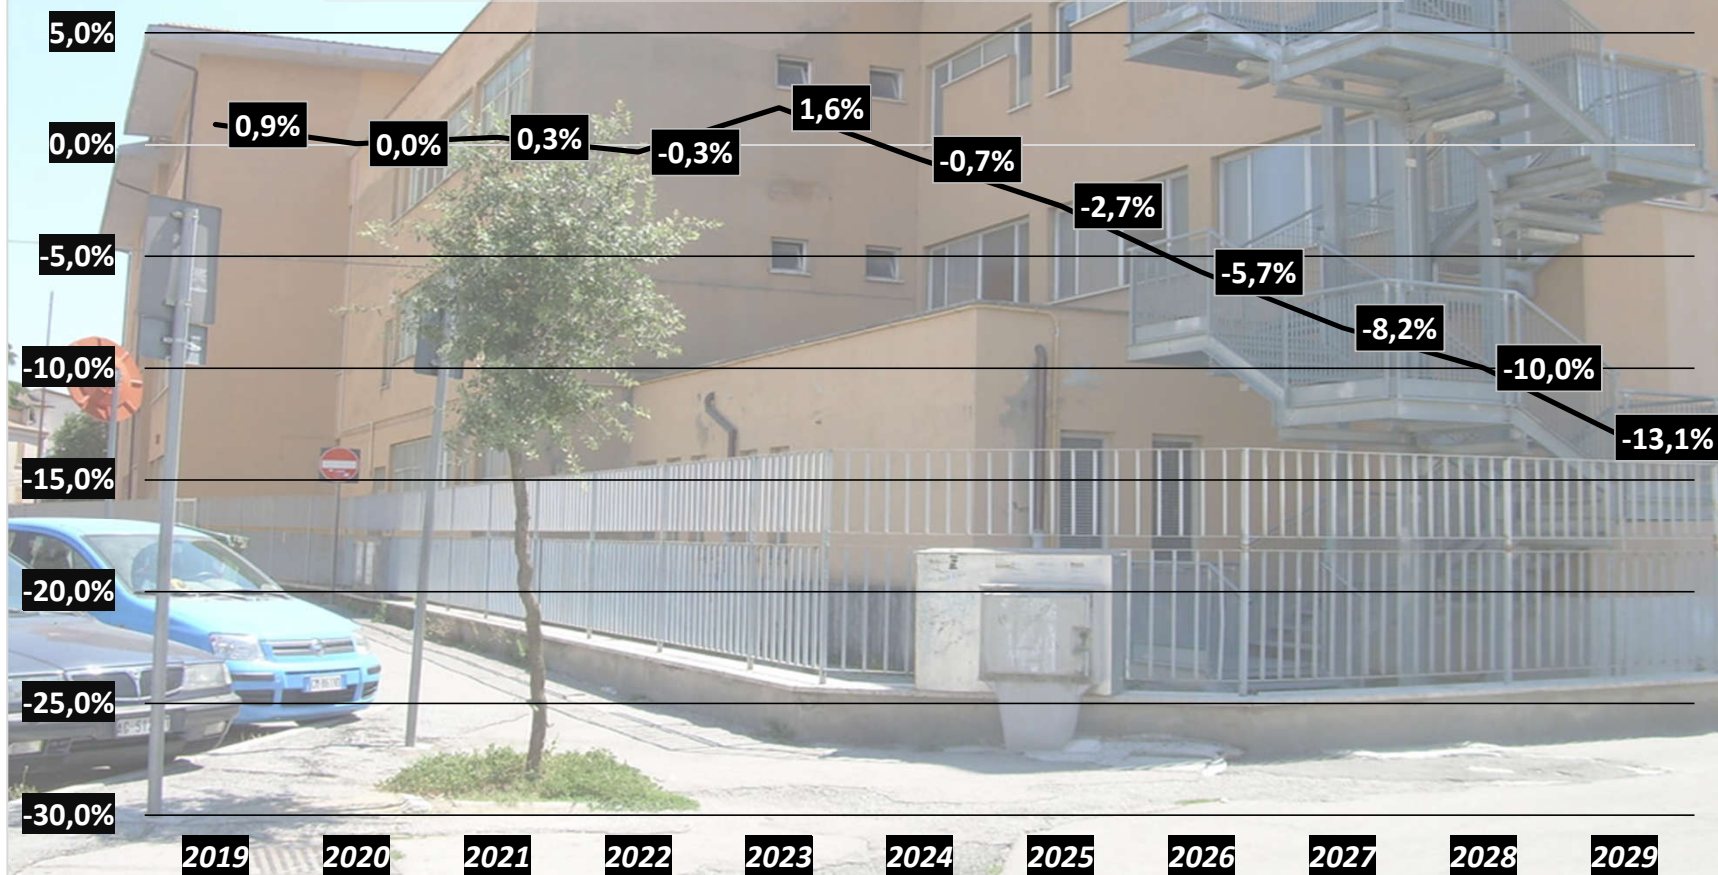

Rieti - numero iscritti all'anagrafe 0 - 18 anni - ISTAT 2018

Rieti 2018	
Età	Iscritti anagrafe
0	279
1	302
2	310
3	345
4	340
5	363
6	408
7	384
8	412
9	366
10	398
11	406
12	384
13	379
14	424
15	422
16	396
17	434
18	447
tot.	7199

Variazione della popolazione scolastica a Rieti Scuole medie inferiori Elaborazione su dati demografici 2018

Variazione della popolazione scolastica a Rieti Scuole medie inferiori Elaborazione su dati demografici 2018