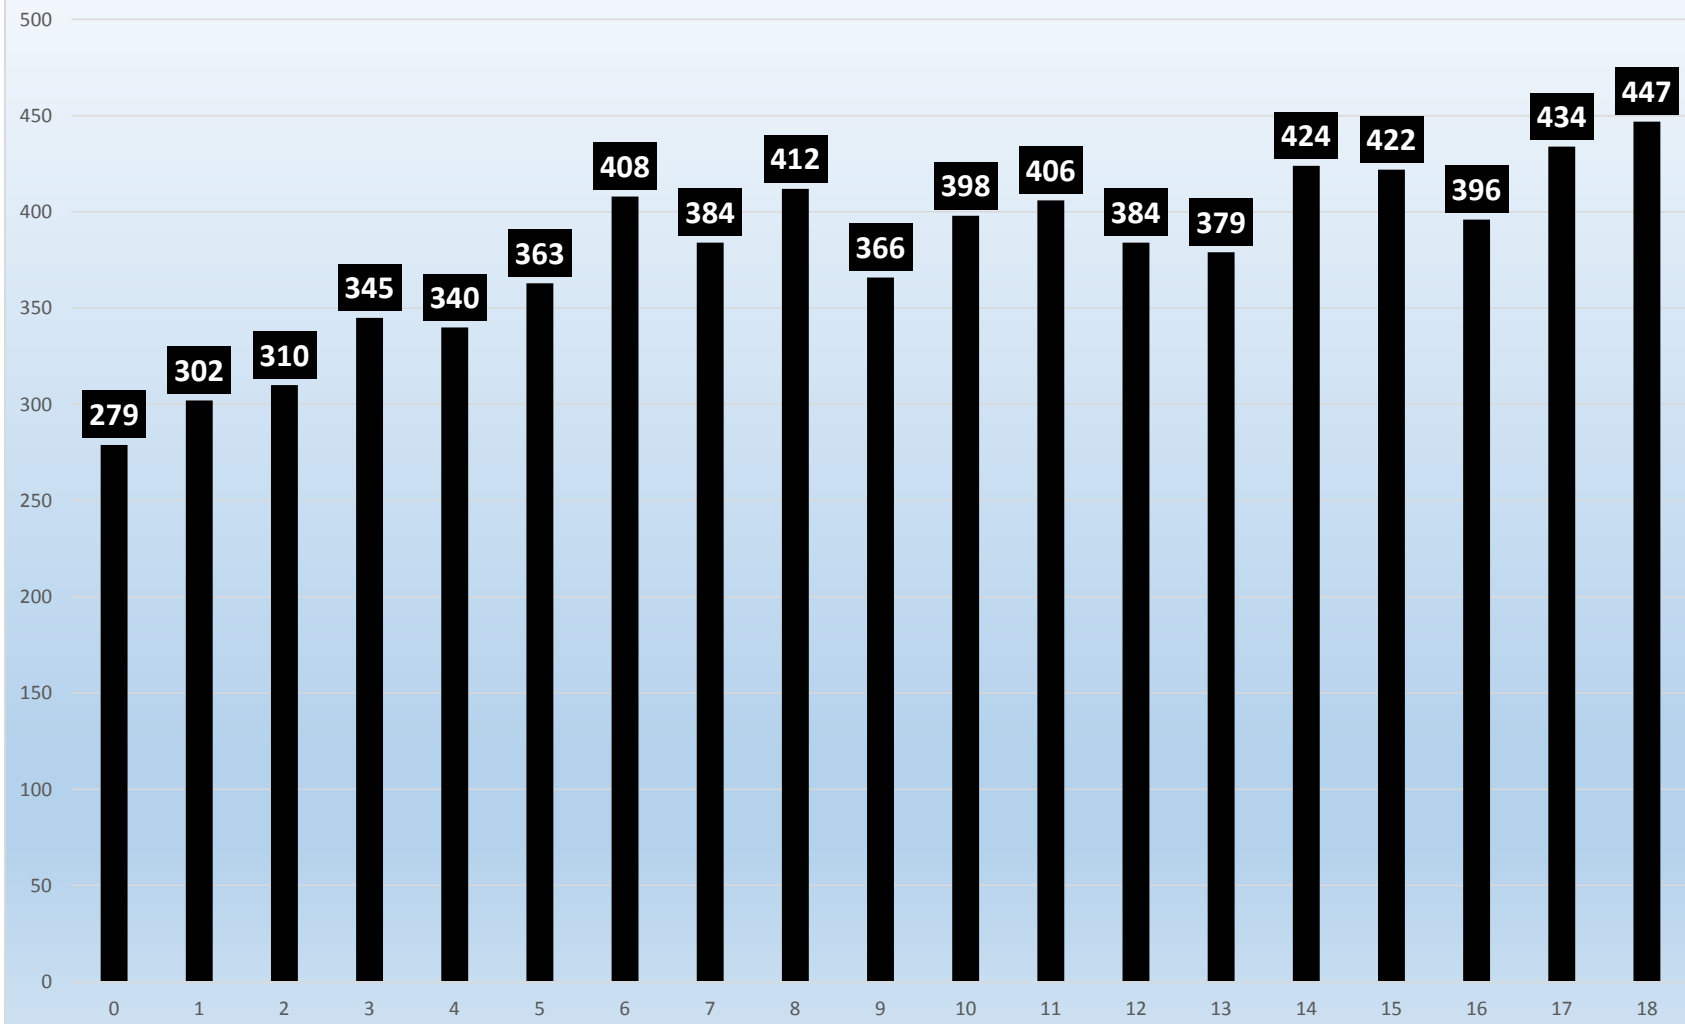

Rieti - numero iscritti all'anagrafe 0 - 18 anni - ISTAT 2018

Rieti 2018	
Età	Iscritti anagrafe
0	279
1	302
2	310
3	345
4	340
5	363
6	408
7	384
8	412
9	366
10	398
11	406
12	384
13	379
14	424
15	422
16	396
17	434
18	447
tot.	7199

Variazione della popolazione scolastica a Rieti Scuole medie inferiori Elaborazione su dati demografici 2018

Variazione della popolazione scolastica a Rieti Scuole medie inferiori Elaborazione su dati demografici 2018