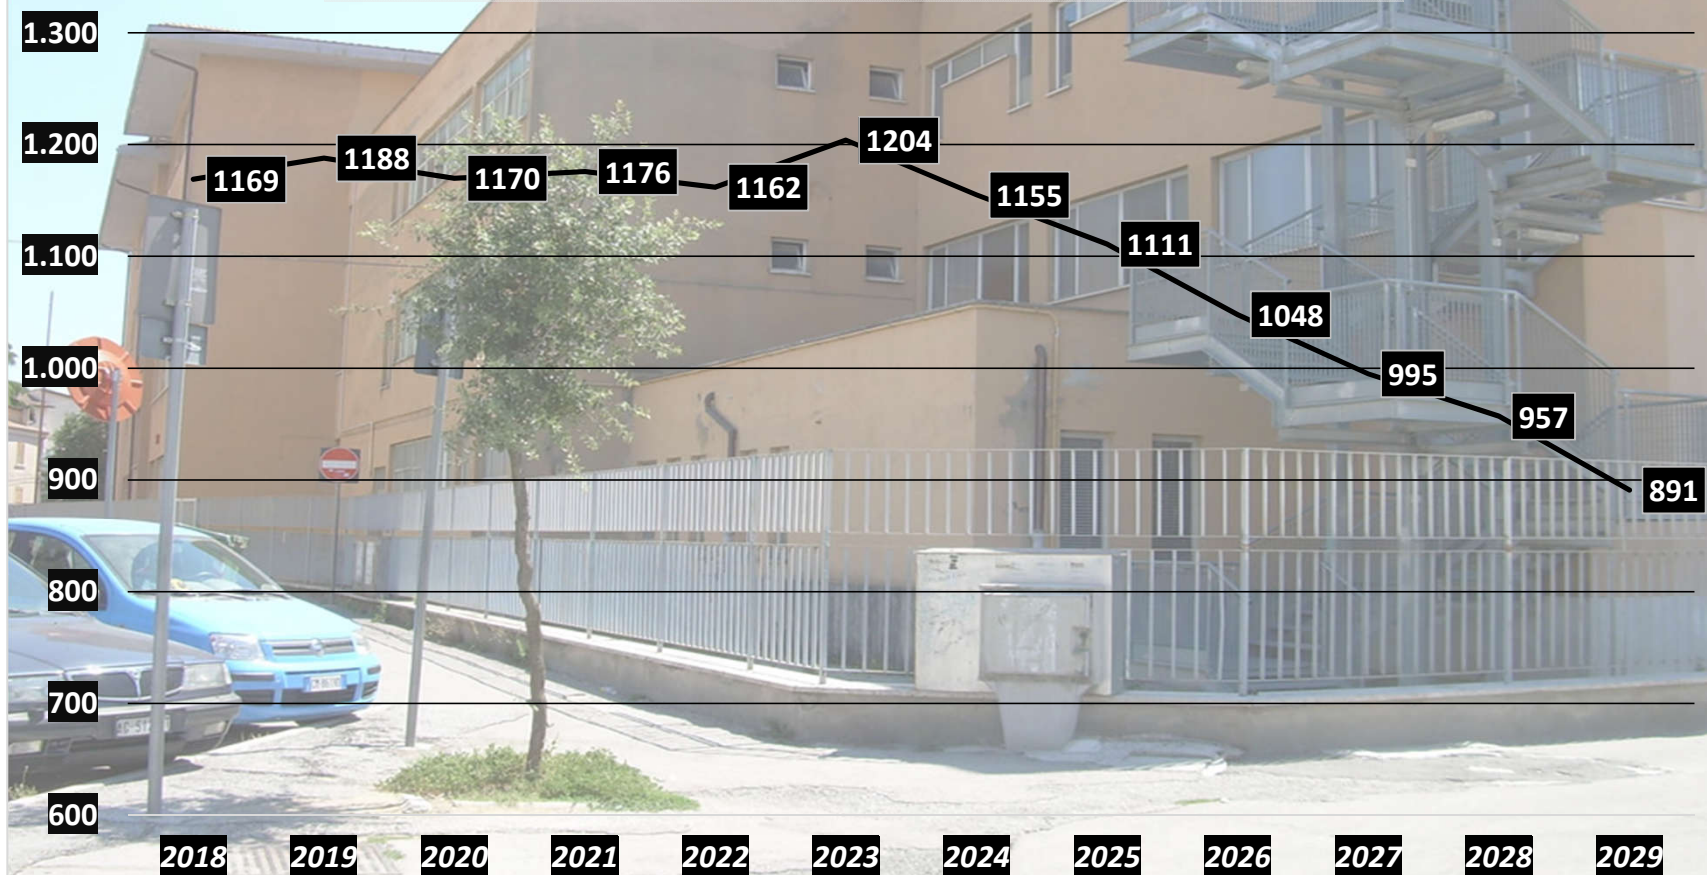

Rieti - numero iscritti all'anagrafe 0 - 18 anni - ISTAT 2018

Rieti 2018	
Età	Iscritti anagrafe
0	279
1	302
2	310
3	345
4	340
5	363
6	408
7	384
8	412
9	366
10	398
11	406
12	384
13	379
14	424
15	422
16	396
17	434
18	447
tot.	7199

Variazione della popolazione scolastica a Rieti Scuole medie inferiori Elaborazione su dati demografici 2018

Variazione della popolazione scolastica a Rieti Scuole medie inferiori Elaborazione su dati demografici 2018